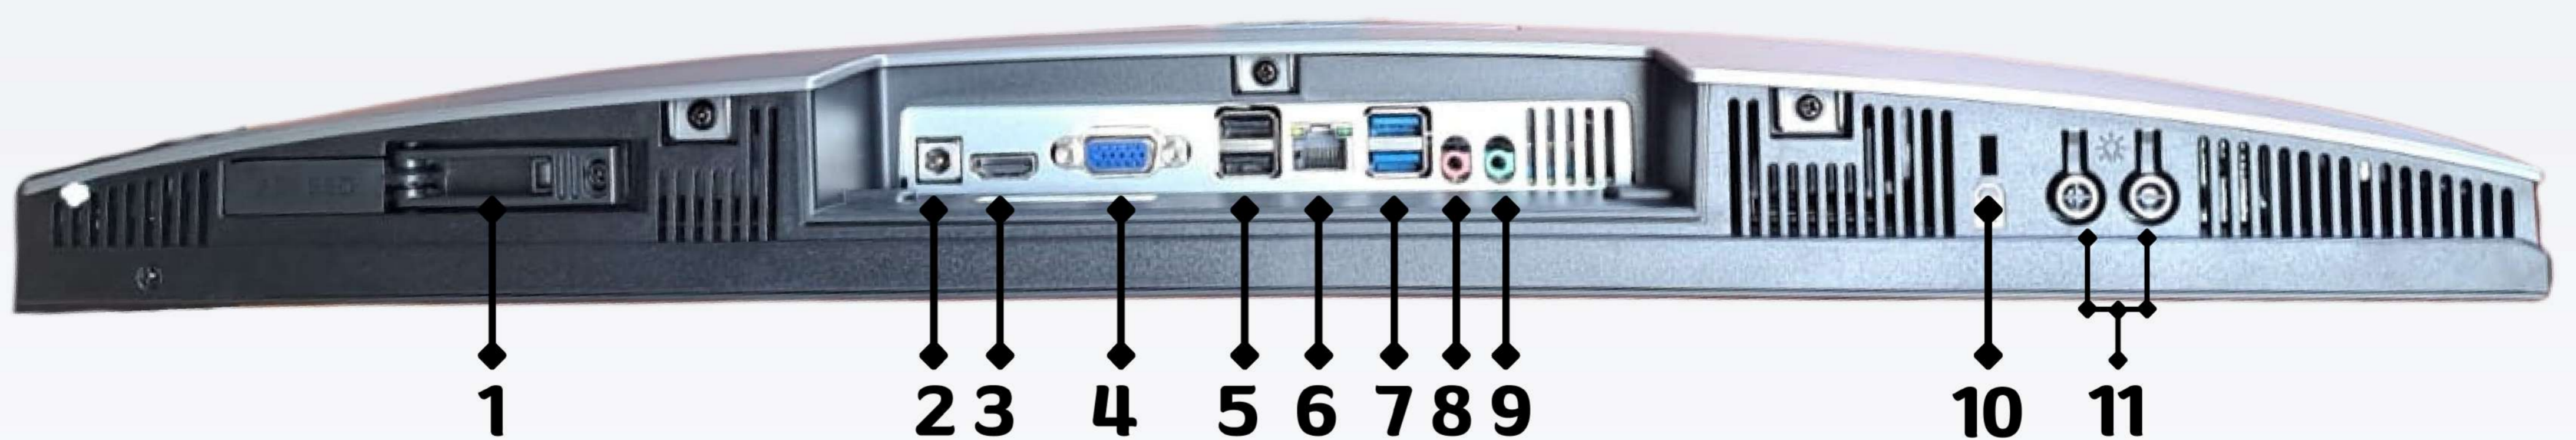

1. Puerto para SSD 2.5"
2. Puerto entrada de corriente DC
3. HDMI
4. VGA
5. 2x USB 2.0
6. Puerto ethernet RJ45

7. 2x USB 3.0
8. Salida de audio
9. Entrada de audio
10. Ranura para candado universal kensington
11. Control brillo de pantalla