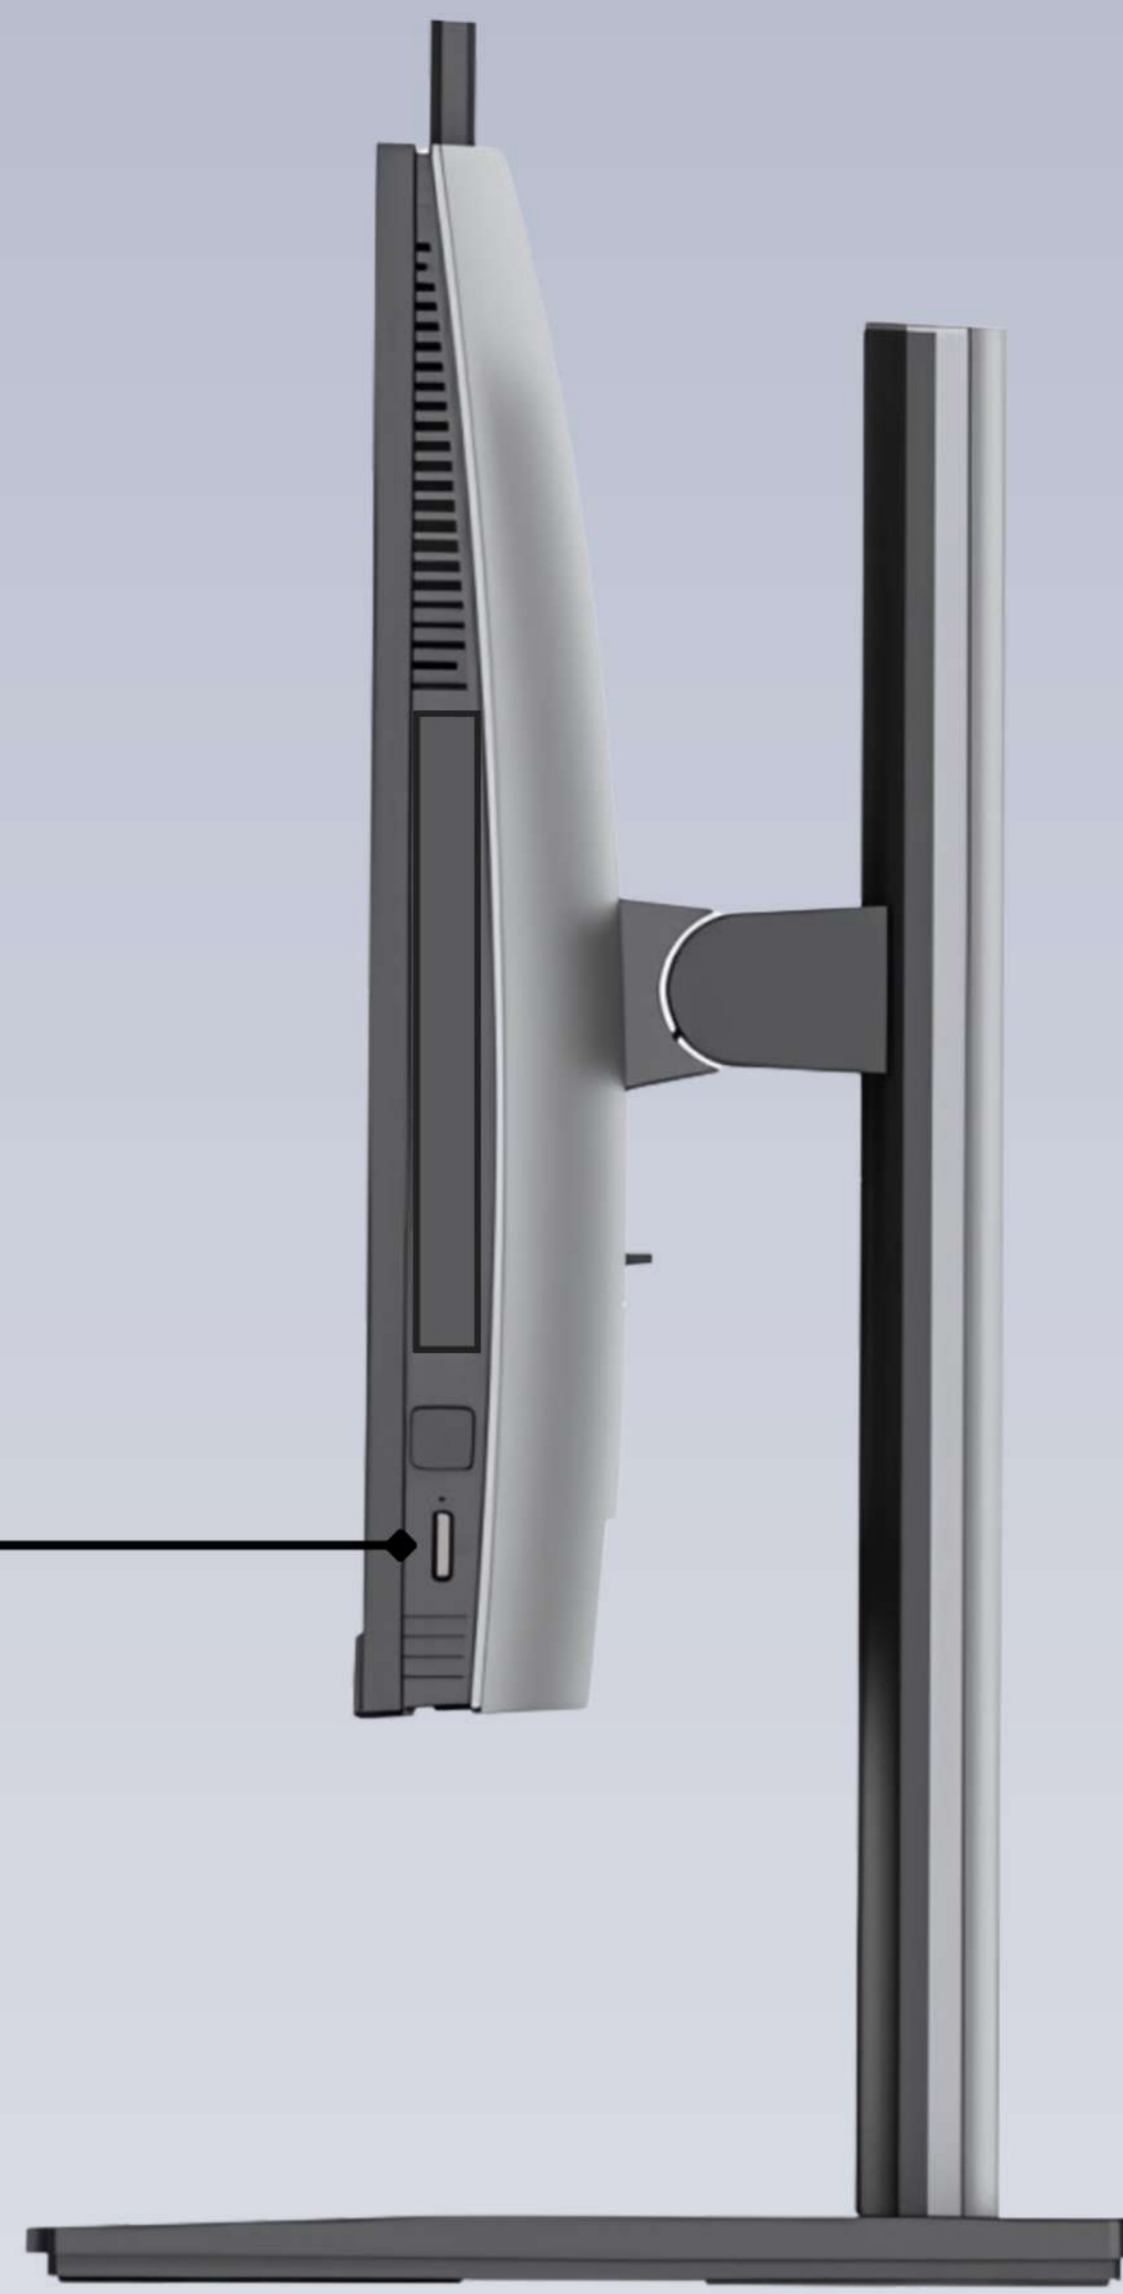

Botón de encendido/apagado

Jack de audio in/out 3.5mm
Puerto para SD
Puerto USB tipo-C
USB 2.0