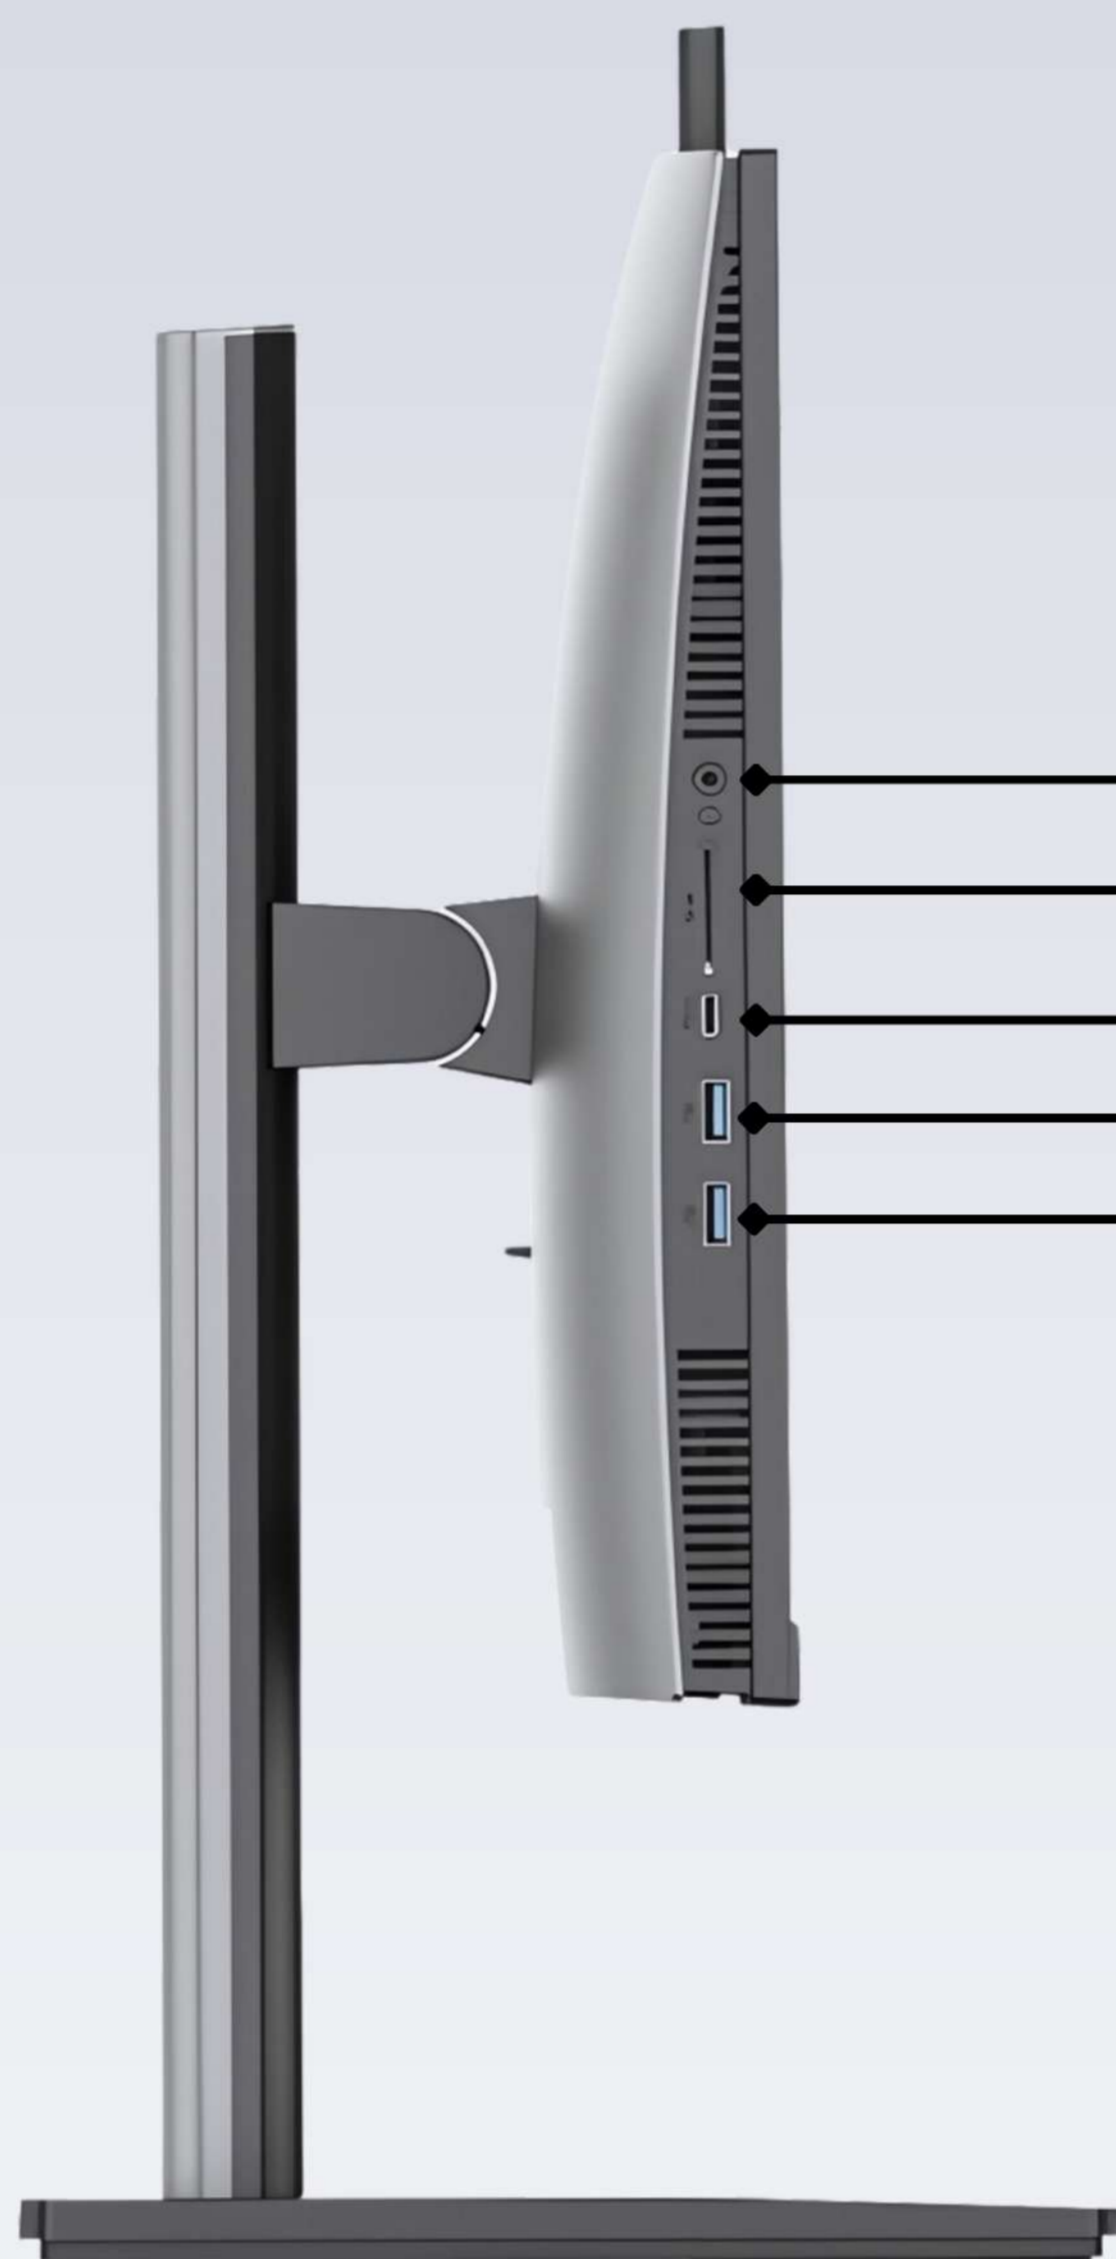

Botón de encendido/apagado

Jack de audio in/out 3.5mm
Puerto para SD
Puerto USB tipo-C
USB 2.0